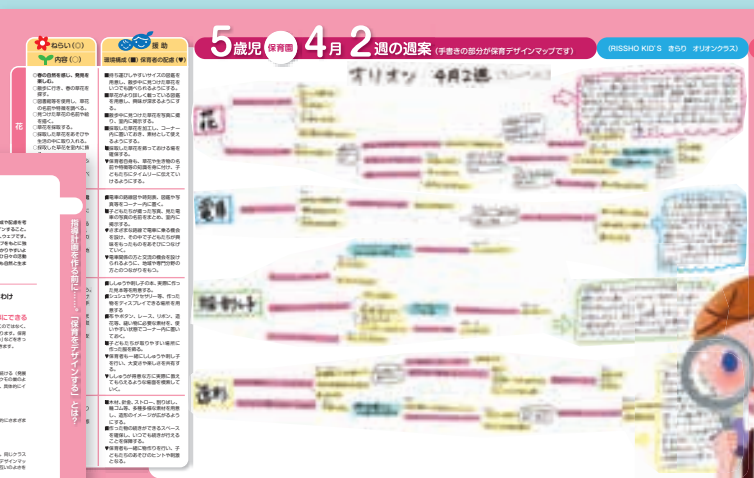

子どもと一緒に楽しもう! あそび発見!

いろいろな保育の
場面で子どもたち
と大盛り上がりの
あそびアイデアが
すぐ見つかる!

好評連載 子どもの心 保育の心

子どもの心が
分かると、保
育しやすい!

明日から生か
せるかわり
ポイントは必
読です。

読んでみたく
なる絵本がい
っぱい!

絵本

シアター

ペーパーサートや
データの付録が
すぐに使える!!

4月は、子どもたちと
インタビューごっこを
楽しんでみませんか?

毎月
掲載!

これからの保育をデザインする 指導計画と保育デザインマップ

保育の見通しが「見える化」できる。
保育デザインマップを掲載。

特別支援の保育も
エピソード記録的に
紹介!

保育者の配慮や環境構成が
具体的に書かれています。

4月は年間指導計画も
掲載しています☆